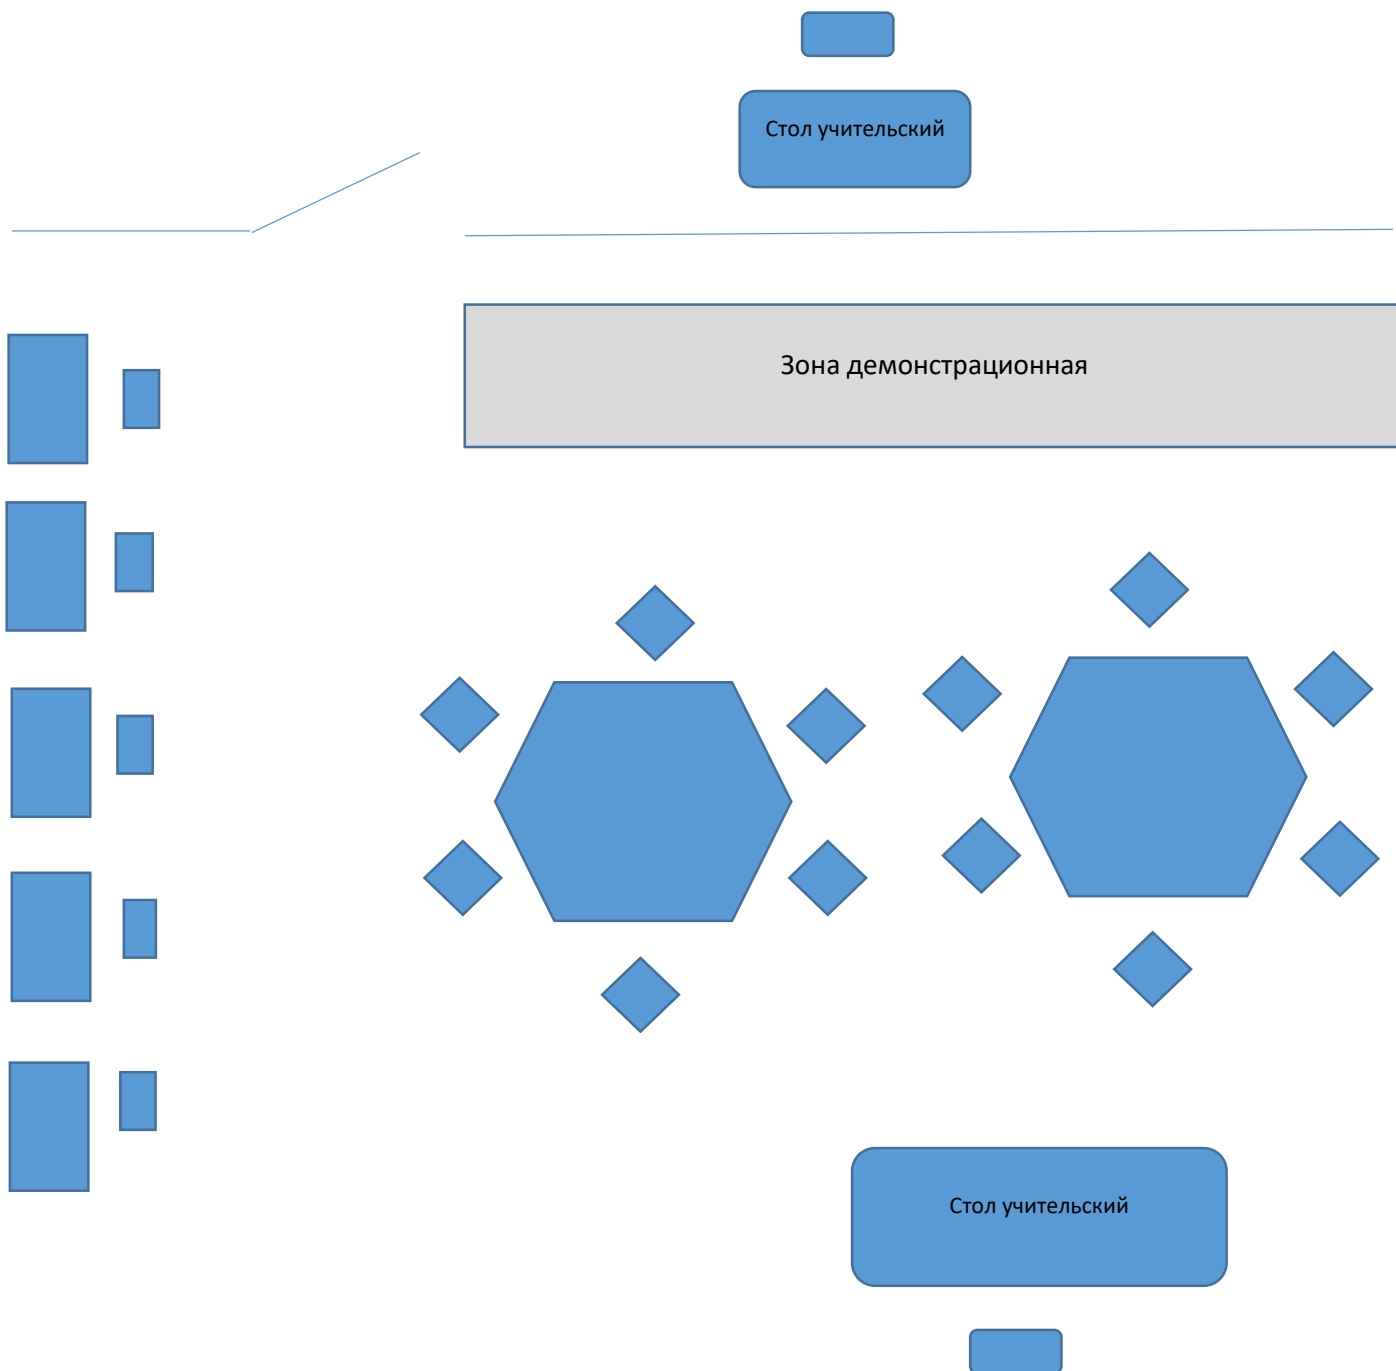

Муниципальное общеобразовательное учреждение
«Средняя общеобразовательная школа №10»

Схемы размещения центров «Точка роста»

п. Радуга
Новоалександровский район
Ставропольский край

Схематическое изображение химико-биологической лаборатории

Схематическое изображение физической лаборатории

Схематичное изображение кабинета робототехники

Шкафы открытые многосекционные

Схематичное изображение рекреационная зона

Директор МОУ СОШ № 10 _____ Е.Е.Боровикова

Начальник управления образования АНГО _____ Н.Н.Красова

Поэтажная схема I этаж

Поэтажная схема расположения «Точки роста» I этаж