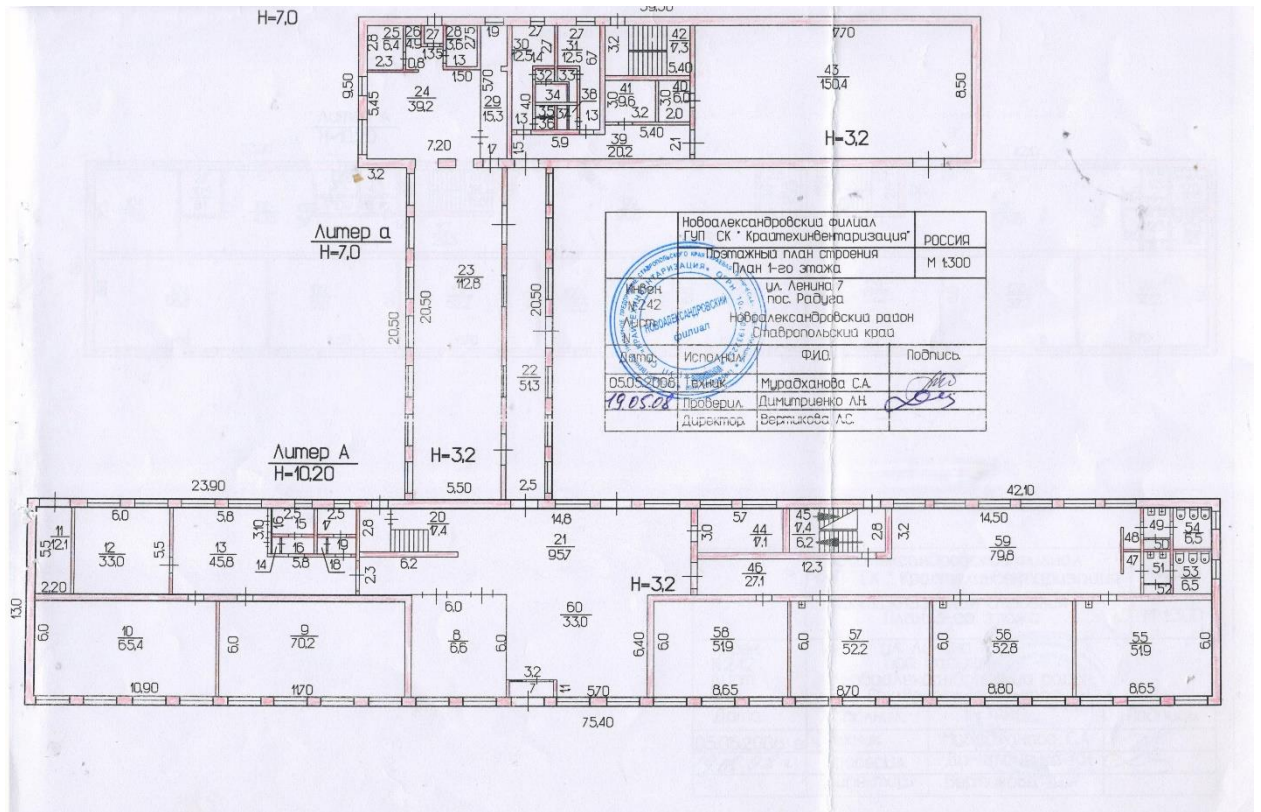

Муниципальное общеобразовательное учреждение
«Средняя общеобразовательная школа №10»

Схемы размещения центров «Точка роста»

п. Радуга
Новоалександровский район
Ставропольский край

Схематическое изображение химико-биологической лаборатории

Схематическое изображение физической лаборатории

Схематичное изображение кабинета робототехники

Шкафы открытые многосекционные

Схематичное изображение рекреационная зона

Директор МОУ СОШ № 10 _____ Е.Е.Боровикова

Начальник управления образования АНГО _____ Н.Н.Красова

Поэтажная схема I этаж

Поэтажная схема расположения «Точки роста» I этаж