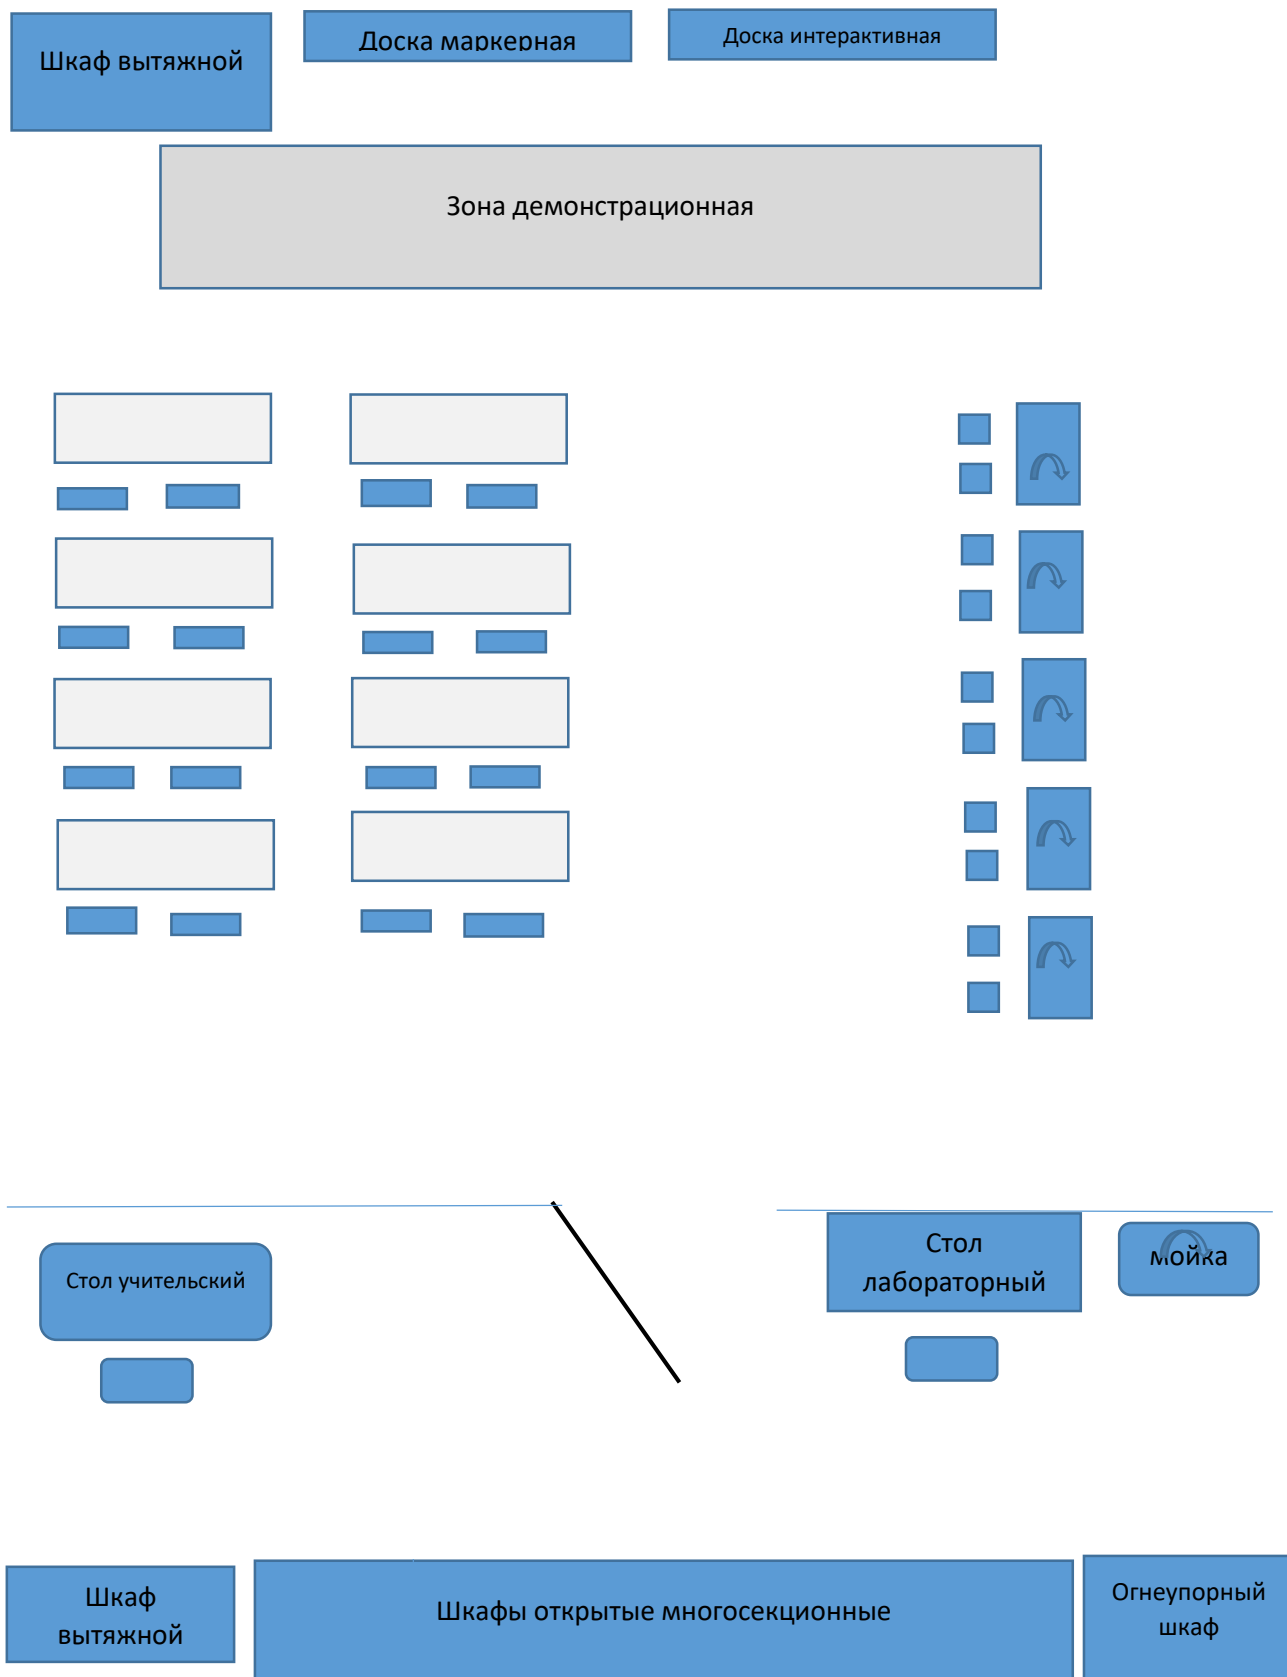

Муниципальное общеобразовательное учреждение
«Средняя общеобразовательная школа №10»

Схемы размещения центров «Точка роста»

п. Радуга
Новоалександровский район
Ставропольский край

Схематическое изображение химико-биологической лаборатории

Схематическое изображение физической лаборатории

Схематичное изображение кабинета робототехники

Шкафы открытые многосекционные

Схематичное изображение рекреационная зона

Директор МОУ СОШ № 10 _____ Е.Е.Боровикова

Начальник управления образования АНГО _____ Н.Н.Красова

Поэтажная схема I этаж

Поэтажная схема расположения «Точки роста» I этаж