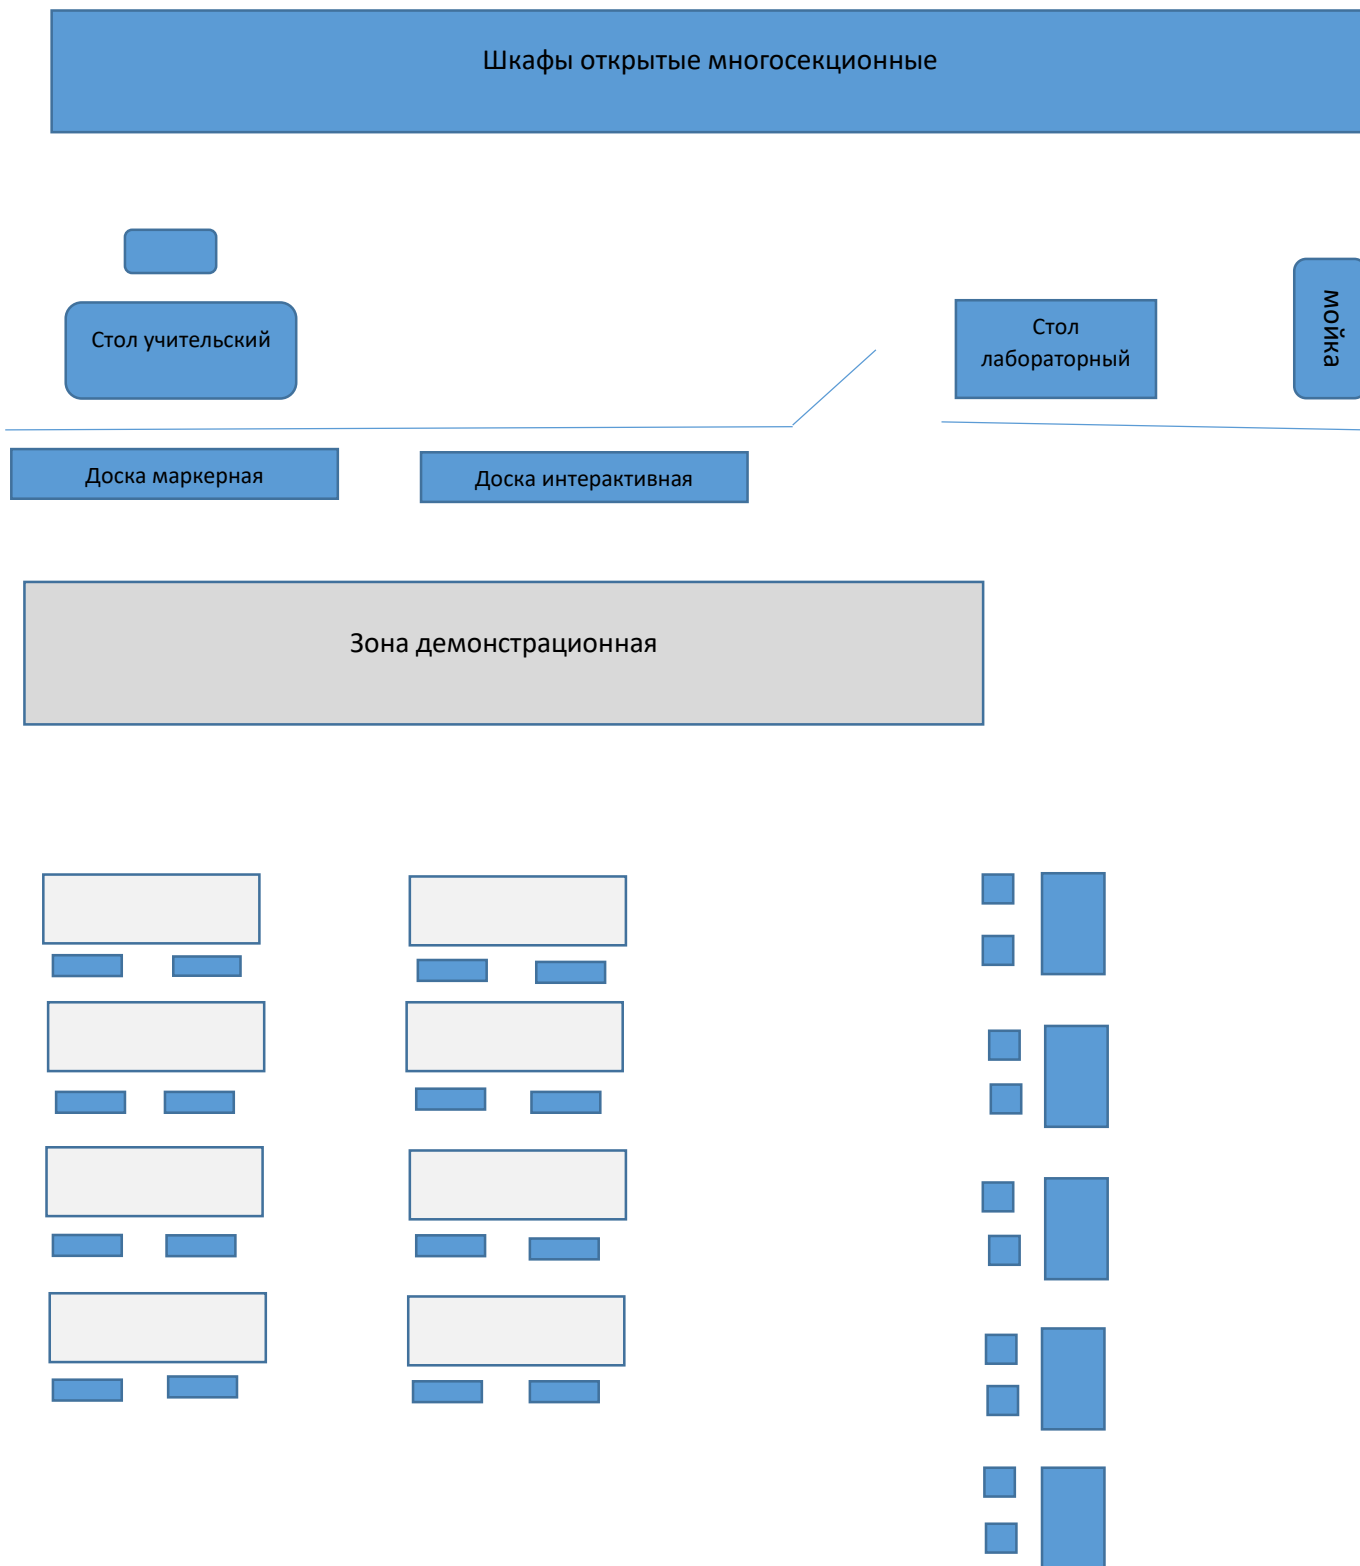

Муниципальное общеобразовательное учреждение
«Средняя общеобразовательная школа №10»

Схемы размещения центров «Точка роста»

п. Радуга
Новоалександровский район
Ставропольский край

Схематическое изображение химико-биологической лаборатории

Схематическое изображение физической лаборатории

Схематичное изображение кабинета робототехники

Шкафы открытые многосекционные

Схематичное изображение рекреационная зона

Директор МОУ СОШ № 10 _____ Е.Е.Боровикова

Начальник управления образования АНГО _____ Н.Н.Красова

Поэтажная схема I этаж

Поэтажная схема расположения «Точки роста» I этаж